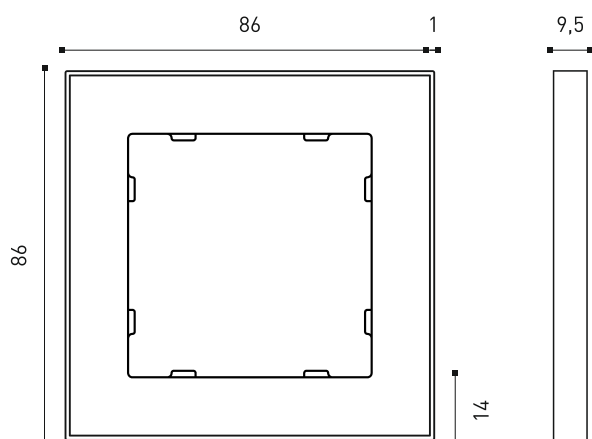

ЦВЕТОВЫЕ РЕШЕНИЯ

Алюминий, покраска:

Полуматовый лак (алюминий, медь, латунь):

ГАБАРИТЫ

Рамка Monaco 03, 04