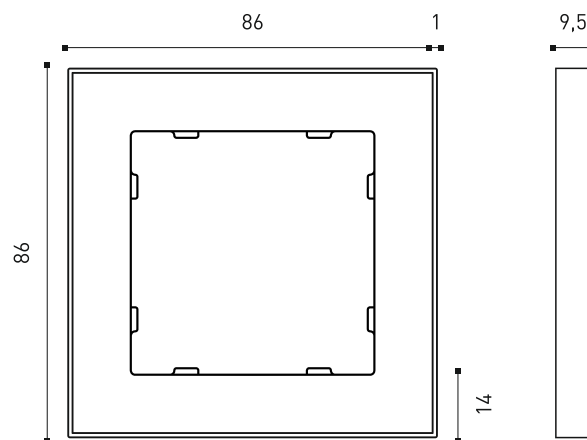

ЦВЕТОВЫЕ РЕШЕНИЯ

ABS-пластик, покраска: