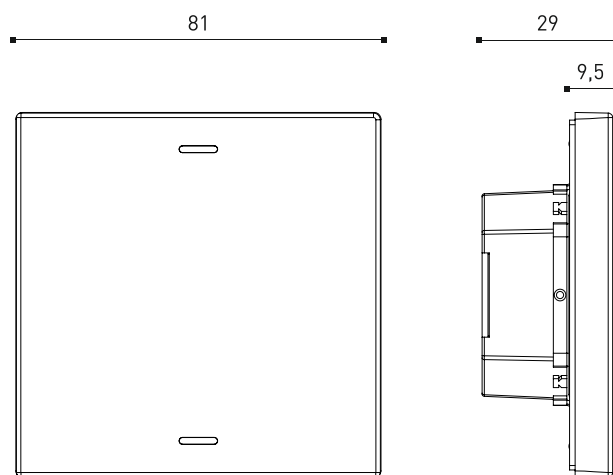

Состав серии:

Сценарный
выключатель
1-клавишный

Сценарный
выключатель
2-клавишный

Сценарный
выключатель
3-клавишный

РАМКА, 1 ПОСТ

Рамка Amsterdam 1 пост. Материал: ABS-пластик. Цвет: графит.
Розетка Schuko, 1 пост.* Цвет: графит.