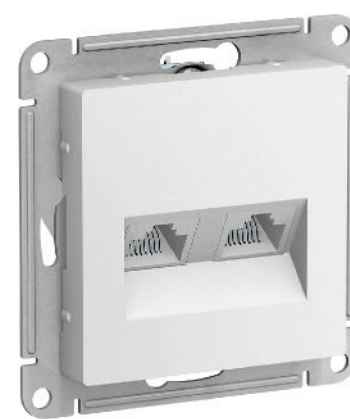

РОЗЕТКА СО ШТОРКАМИ И ЗАЩИТНОЙ КРЫШКОЙ*

Код продукта: M03

МОДУЛЬ РОЗЕТКИ С USB A (2ШТ.)

Код продукта: M04

МОДУЛЬ РОЗЕТКИ С USB A И USB C

Код продукта: M05

МОДУЛЬ RJ 45 ДВОЙНОЙ

Код продукта: M06