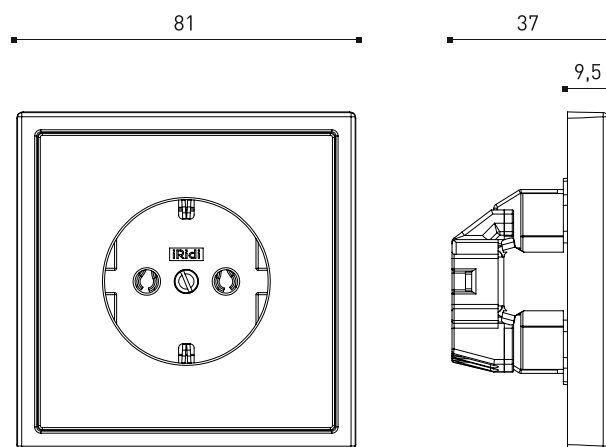

Особенности серии Amsterdam:

Корпус из
ABS-пластика

Шесть вариантов
цвета модулей

Модульная
комплектация

КЛАССИЧЕСКАЯ РАМКА

КЛАССИЧЕСКИЕ РАМКИ
AMSTERDAM

Рамки серии Amsterdam предназначены для использования совместно с модулями размерной серии 71x71 мм.