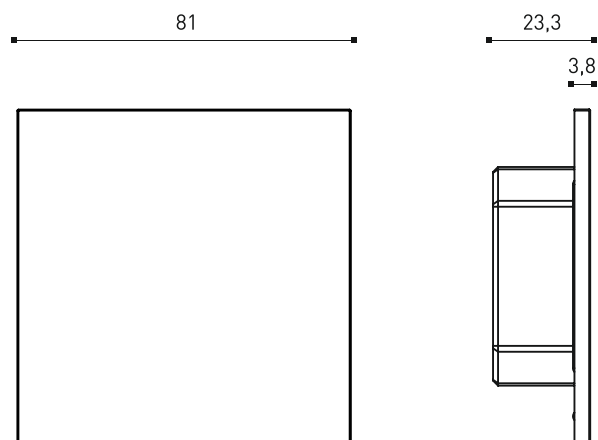

КЛАССИЧЕСКИЕ РАМКИ
SLIM 09

Наружные рамки серии Slim 09 выполнены без фаски, чтобы создать монолитную декоративную поверхность.