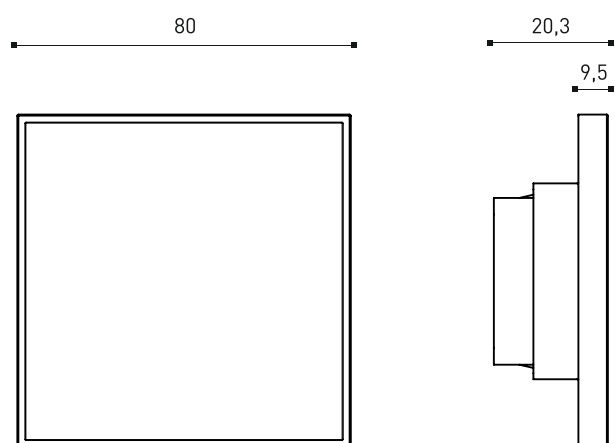

КЛАССИЧЕСКИЕ РАМКИ
BERLIN PREMIUM 05, 06

Устройства подсерии Berlin Premium 05,06 выполнены с толщиной корпуса 9,5 мм., без фаски по контуру. Изделия предназначены для накладного монтажа на стену в обычный подрозетник.