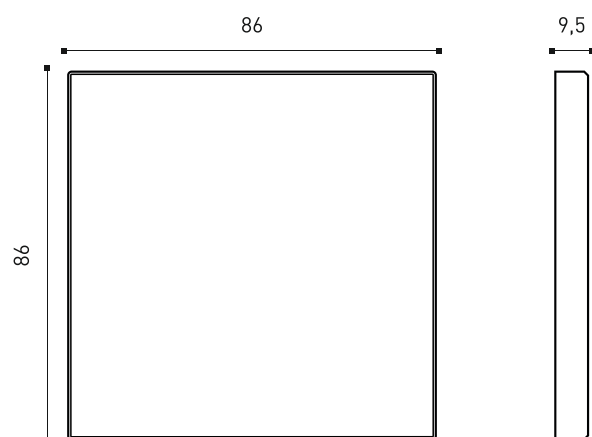

Сенсорные устройства