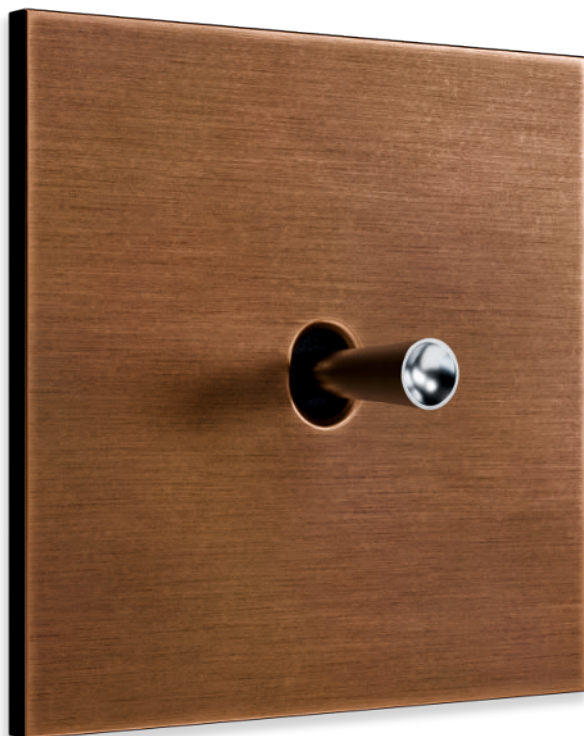

РАМКА, 1 ПОСТ

Сценарный выключатель 1-рычажный.
Материал: латунь сатинирование
патинирование, полуматовый лак.
Протокол: Bus77, KNX (сухие контакты).

Состав серии:

* рекомендуется подключение через УЗО (ПУЭ, раздел 6)