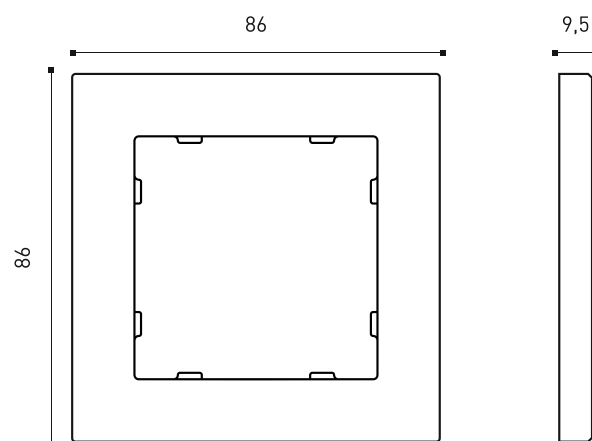

КЛАССИЧЕСКИЕ РАМКИ
BERLIN 01

Рамки серии Berlin 01 декорированы тонкой изящной фаской с эффектом легких металлических бликов по наружному контуру, что позволяет дизайнерам играть с разными стилями интерьеров и создавать красивые пространства вне времени.