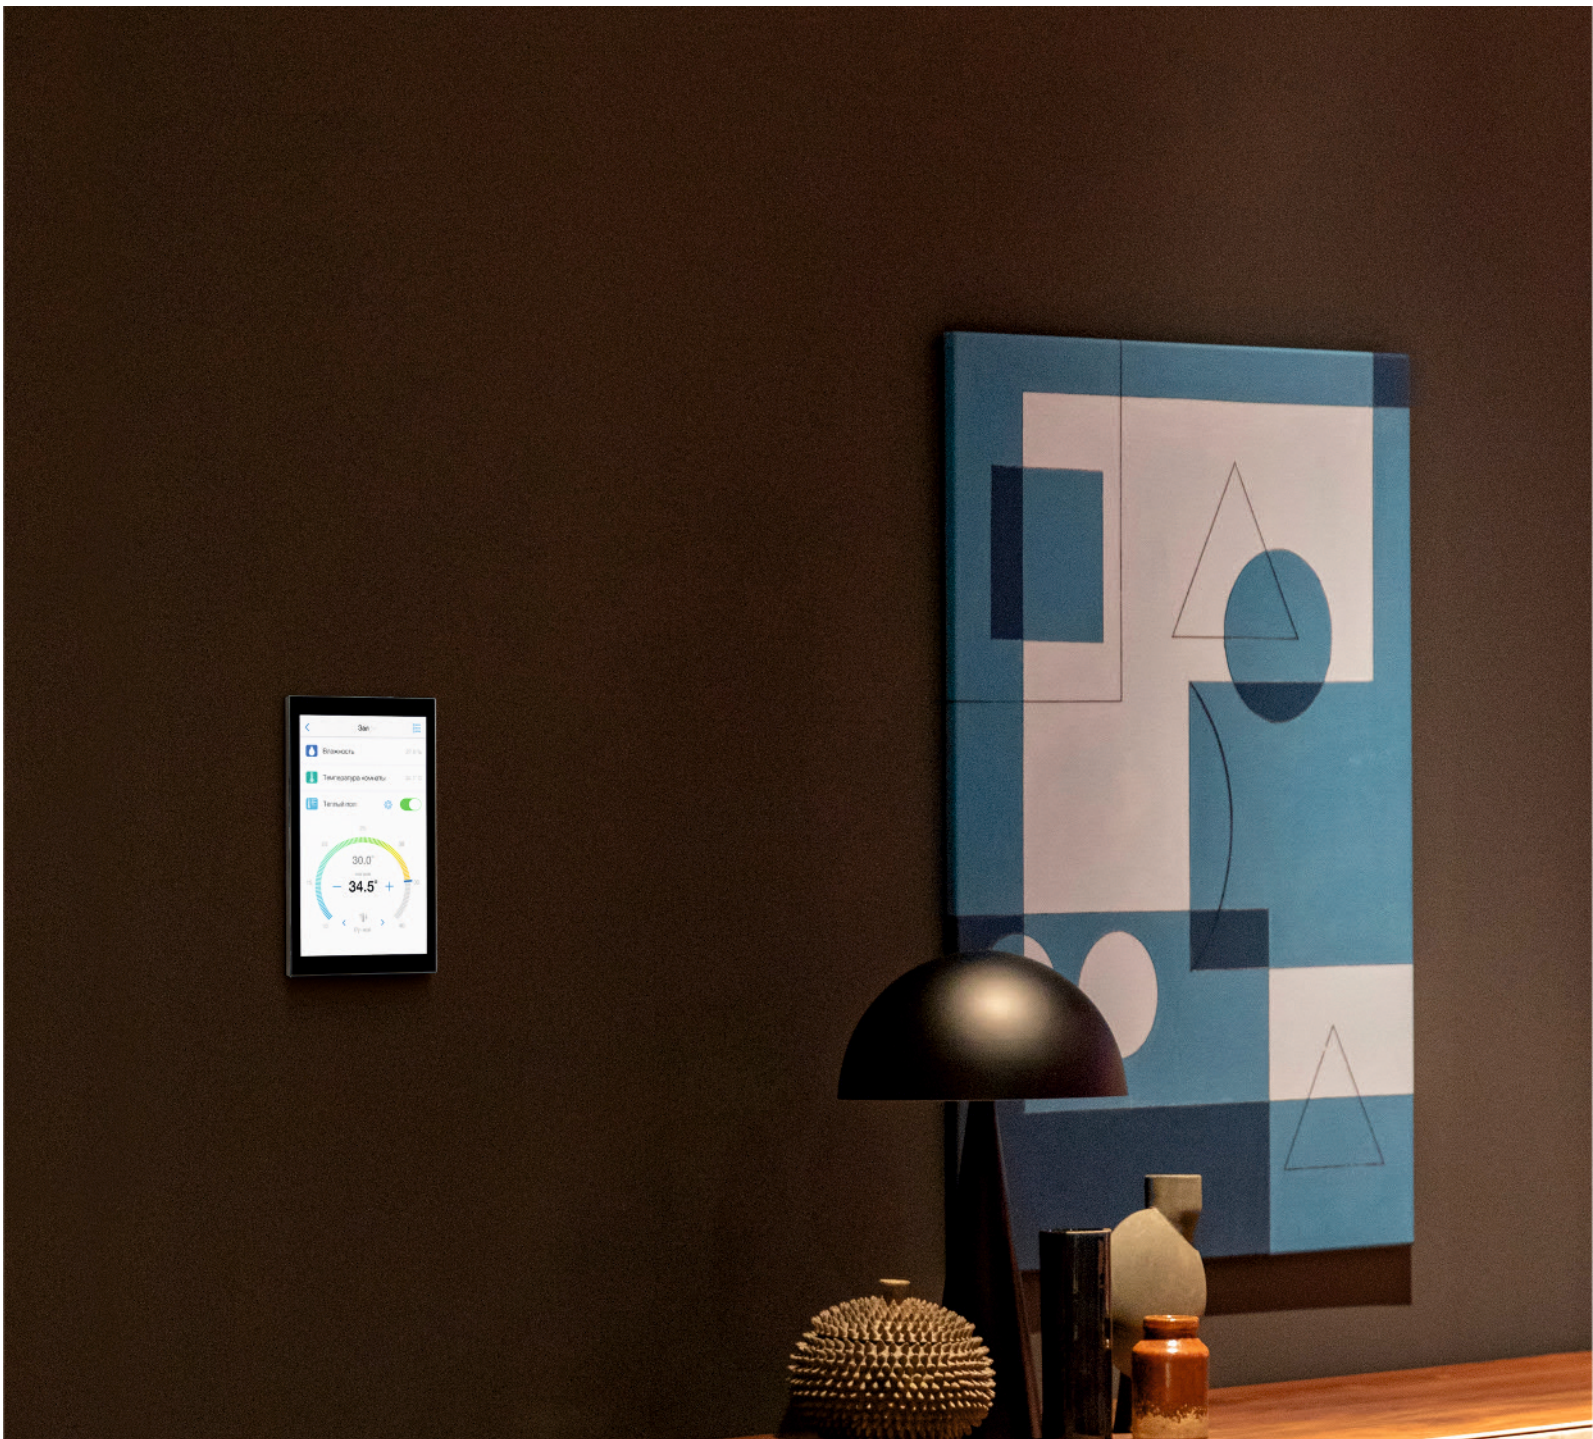

* рекомендуется подключение через УЗО (ПУЭ, раздел 6)

ПАНЕЛЬ НАСТЕННАЯ 6 ДЮЙМОВ

Панель настенная 6 дюймов.
Корпус: алюминий, черный. Стекло: черный.

Минималистичная и компактная панель обеспечивает базовый набор функций управления устройствами умного дома. Лаконичный дизайн панели и потрясающая графика интерфейсов выглядят эстетично в любом помещении.

Информация об устройстве
Touch Panel P6

Информация о продукте:

Код продукта:	P6
Размеры, мм:	155 x 87 x 37
Материал:	Алюминий
Технология:	IPS
Разрешение:	1280 x 720
Яркость, cd/m2:	350
Угол обзора:	Не менее 170°
Операционная система:	Android 11 min
Объем ОЗУ / хранилища:	2 Гб / 16 Гб

Панель обеспечивает удобный размер для отображения элементов интерфейса управления разнообразными устройствами умного дома или офиса: освещение, вентиляция, климат, безопасность, мультимедиа-оборудование и т.п.