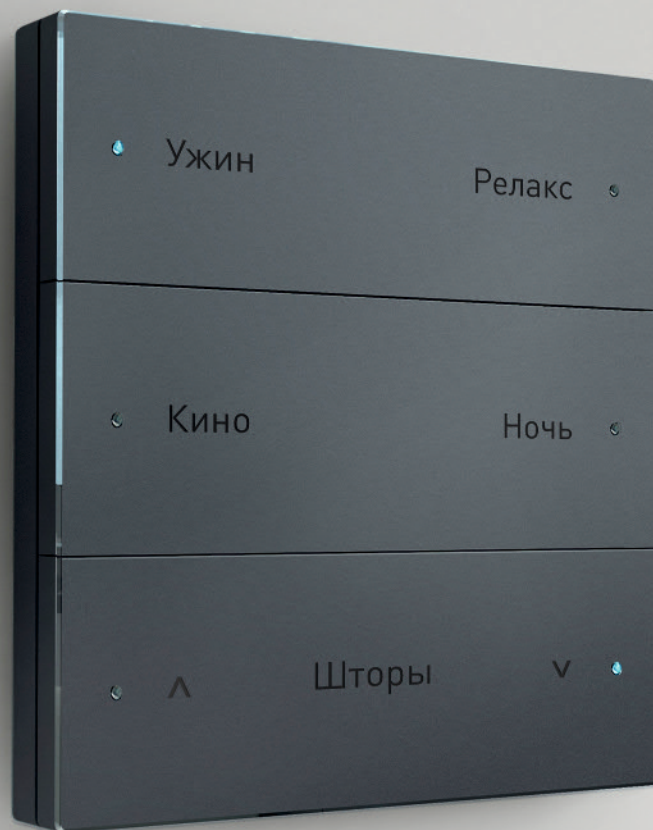

Сценарный
выключатель
2-клавишный

Сценарный
выключатель
3-клавишный

Сценарный выключатель
3-клавишный с LED-экраном
термостата

ИНДИВИДУАЛИЗАЦИЯ ИЗДЕЛИЙ

ЛАЗЕРНАЯ ГРАВИРОВКА КЛАВИШ

Сценарный выключатель с лазерной гравировкой — это простой способ вынести название индивидуальных сценариев автоматизации в доме или в офисе.