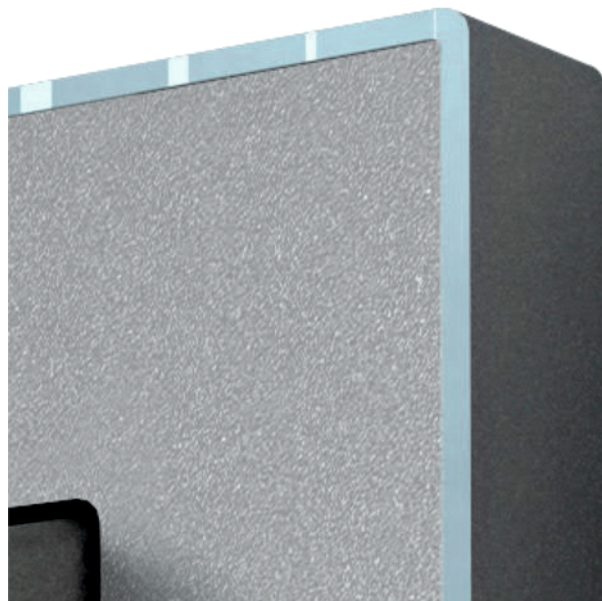

ТИПЫ ОБРАБОТКИ РАМОК

РАМКИ MONACO 03 С ФРЕЗЕРОВАННОЙ КРОМКОЙ

Особенность подсерии Монасо 03 - фрезеровка кромки на лицевой части изделия, благодаря чему зеркальная металлическая поверхность добавит утонченности и сдержанного благородства.