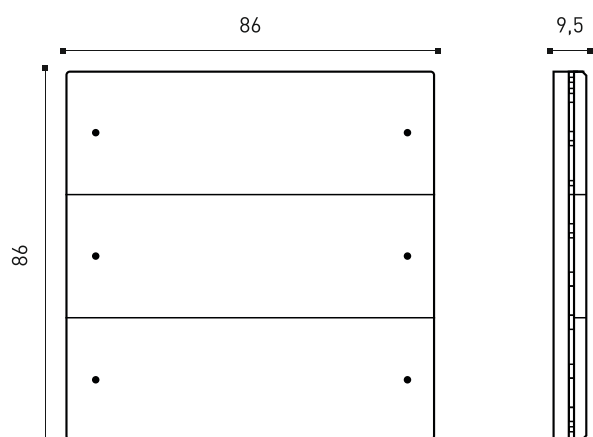

Варианты цвета (черное стекло):

Белый

Серебро

Шампань

Шоко

Графит

Черный

ГАБАРИТЫ