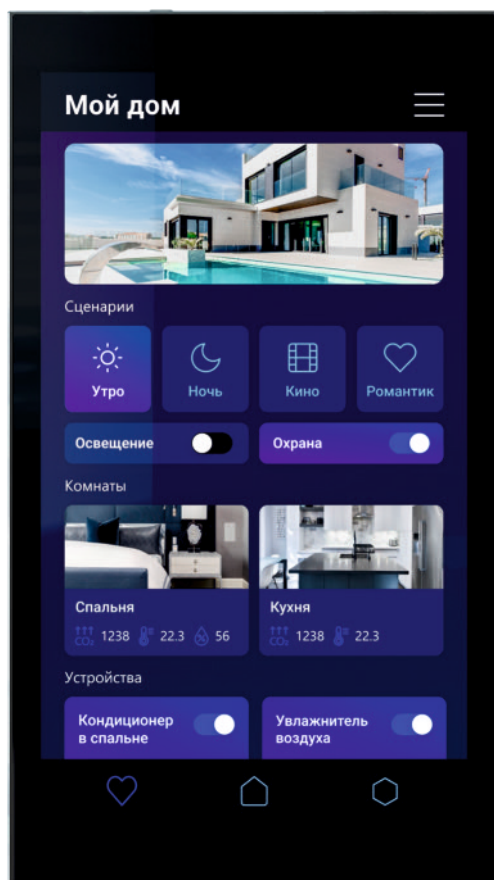

ВЫКЛЮЧАТЕЛЬ 2-КЛАВИШНЫЙ
ПЕРЕКРЕСТНЫЙ*

Код продукта: M22

ВЫКЛЮЧАТЕЛЬ 2-КЛАВИШНЫЙ
ПРОХОДНОЙ*

Код продукта: M23

ЗАГЛУШКА

Код продукта: M14

МОДУЛЬ
РОЗЕТКИ С 2 USB A+C*

Код продукта: M25

* рекомендуется подключение через УЗО (ПУЭ, раздел 6)

ПАНЕЛЬ НАСТЕННАЯ 6 ДЮЙМОВ

Панель настенная 6 дюймов.
Корпус: алюминий, черный. Стекло: черный.

Минималистичная и компактная панель обеспечивает базовый набор функций управления устройствами умного дома. Лаконичный дизайн панели и потрясающая графика интерфейсов выглядят эстетично в любом помещении.

Информация об устройстве
Touch Panel P6

Информация о продукте:

Код продукта:	P6
Размеры, мм:	155 x 87 x 37
Материал:	Алюминий
Технология:	IPS
Разрешение:	1280 x 720
Яркость, cd/m2:	350
Угол обзора:	Не менее 170°
Операционная система:	Android 11 min
Объем ОЗУ / хранилища:	2 Гб / 16 Гб