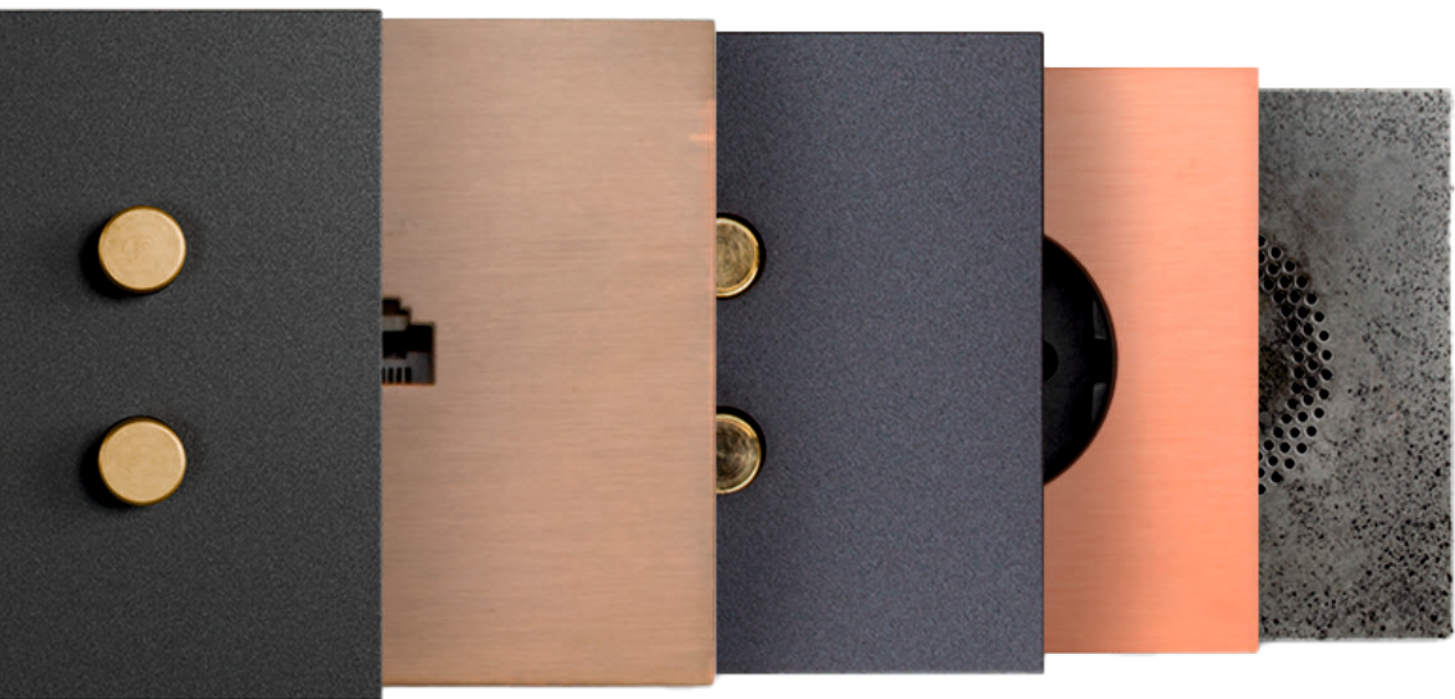

Серия Berlin Premium

34-49 стр.

Серия Berlin Premium сочетает в себе классическую геометричность формы и яркие приемы декорирования металлической поверхности. Холодный металл рамки и клавиш скрывает технологическую начинку устройств автоматизации и электроустановки.

Чертеж рамки:

СЕРИЯ SLIM

Серия Slim воплощает в себе минималистичную форму и винтажные приемы декорирования металлической поверхности. Тонкий монолитный корпус рамки создает деликатный внешний вид изделия, привлекает к себе внимание благодаря безупречной внешности.