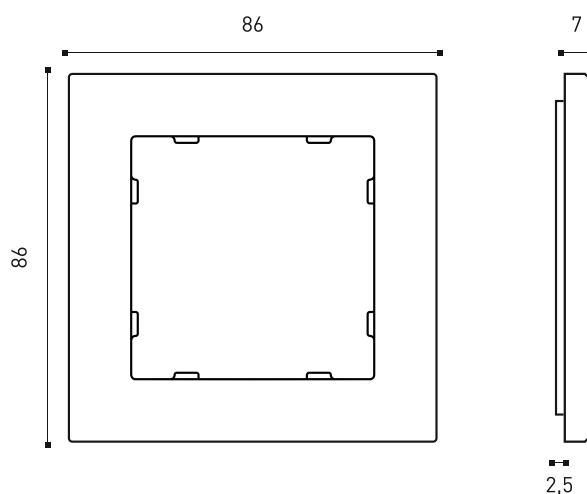

КЛАССИЧЕСКИЕ РАМКИ С ТЕНЕВОЙ КРОМКОЙ BERLIN 02

Рамки серии Berlin 02 дополнительно декорированы аккуратным теневым контуром, что визуально позволяет изделию парить над поверхностью стены и создает ощущение легкости. Прекрасное дизайнерское решение для тех, кто хочет добавить современному интерьеру стильной сдержанности и утонченности.