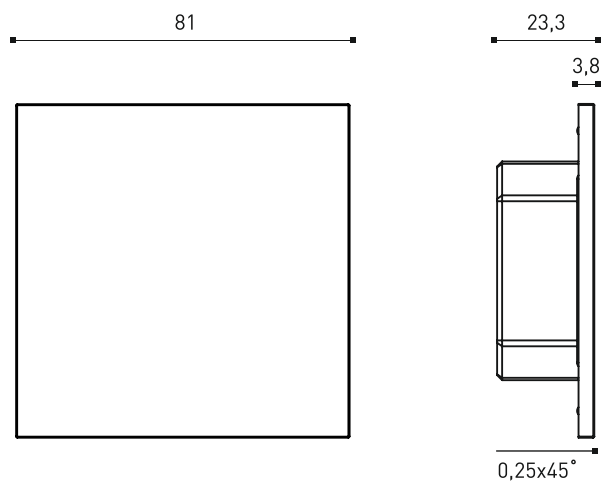

РАМКИ С ФАСКОЙ
SLIM 10

Рамки серии Slim 10 декорированы тонкой незакрашенной фаской по наружному контуру, что создает изящный вид и демонстрирует металлическую фактуру изделия.

ЦВЕТОВЫЕ РЕШЕНИЯ SLIM 10

Алюминий,
белый