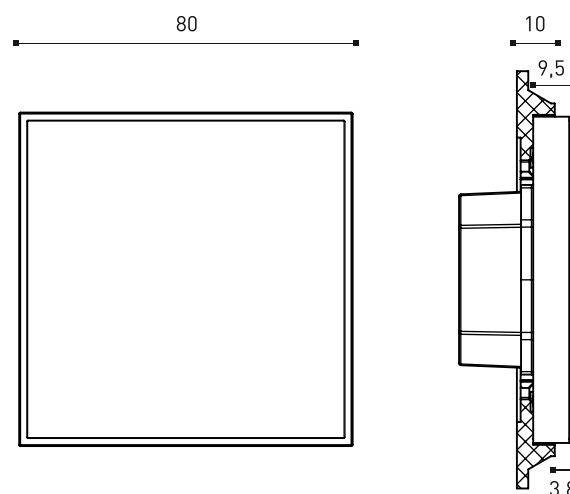

ТОНКИЕ РАМКИ BERLIN PREMIUM 05-1

Подсерия Berlin Premium 05-1 спроектирована для максимально утонченного внешнего вида, рамка выступает над плоскостью стены всего на 3,8 мм. Для этого сценарные выключатели серии монтируются с помощью специальных закладных деталей в штукатурку или ГКЛ. У остальных изделий серии, которые не требуют использования закладных деталей, рамки имеют толщину 3,8 мм. наружной части над поверхностью стены.