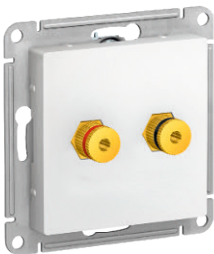

Код продукта: M06

\*- рекомендуется подключение через УЗО (ПУЭ, раздел 6)

Для изделий: BERLIN, MONACO, MILAN.

МОДУЛЬ RJ 45  
ОДИНАРНЫЙ

Код продукта: M07

МОДУЛЬ  
АНТЕННЫЙ

Код продукта: M08

МОДУЛЬ  
АУДИО