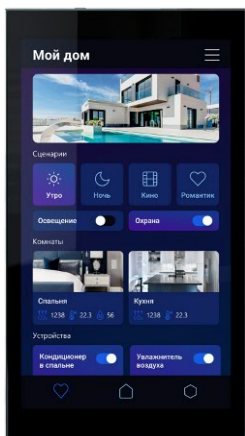

ПАНЕЛЬ НАСТЕННАЯ 6 ДЮЙМОВ

Информация о продукте:

Код продукта:	P6
Размеры, мм:	155 x 87 x 37
Материал:	Алюминий, медь, латунь
Технология:	IPS
Разрешение:	1280 x 720
Яркость, cd/m²	350
Угол обзора:	Не менее 170°
Операционная система:	Android 11 min
Объем ОЗУ / хранилища:	2 Гб / 16 Гб
Варианты цвета:	12 вариантов цвета (см. Slim и Berlin Premium)