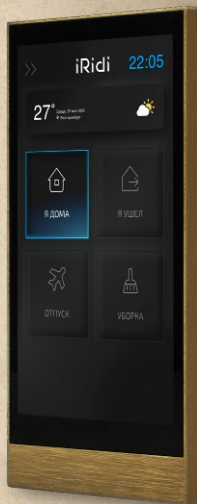

МОНТАЖ ПАНЕЛИ Р6:

Стальная пластина для монтажа
в подрозетник 68x45 мм

Заглубленный монтажный
короб (опционально)